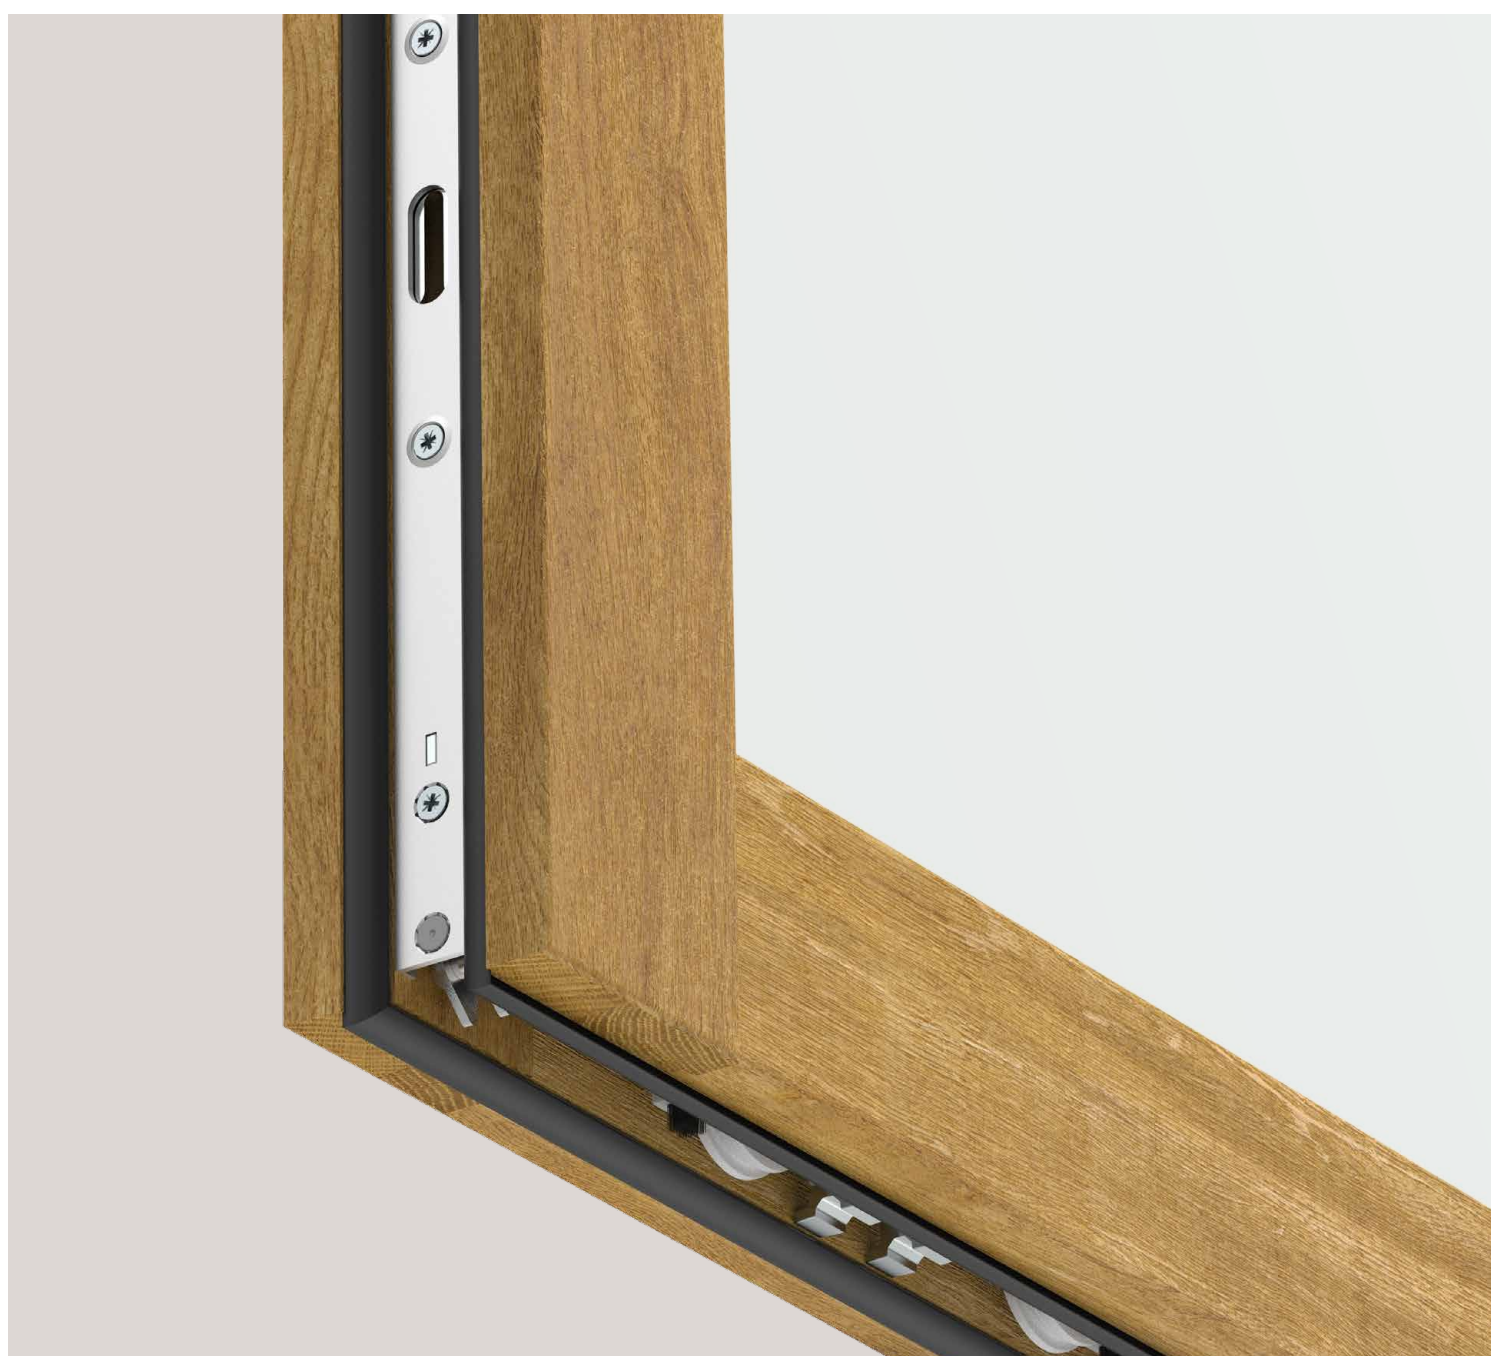

TECHNIEK IN BEWEGING

Dichtingen voor een beter binnenklimaat

MACO Adapta

HOUT
PVC
ALUMINIUM

Optimale dichtingen voor ramen en deuren

MACO Adapta dichtingen zijn perfect afgestemd op ons hang- en sluitwerk. Ze hebben de eigenschappen die nodig zijn om regen, wind en kou buiten te houden – en energie en warmte binnen te houden. Als experts in hang- en sluitwerk bieden wij dichtingen in verschillende materialen, voor verschillende toepassingsgebieden en met een uitstekende flexibiliteit. Dit verwijst naar de elastische kwaliteit van de dichting, die elke keer dat hij wordt gesloten, wordt samengedrukt en afdicht.

Voordelen voor verwerkers

01 Breed assortiment

Geschuimd of in compacte uitvoering: dichtingen in PVC, TPE, EPDM en siliconen. MACO is het enige bedrijf dat siliconen L-dichtingen aanbiedt die om hoeken lopen en niet op maat gesneden hoeven te worden.

02 Perfecte plaatsing

Voor gemakkelijk knippen en plaatsen. **MACO Adapta dichtingen** bieden hiervoor de speciale geometrie.

03 360° totaalconcept

Optimaal samenspel: MACO beslag, onderdorpels en dichtingen zijn perfect op elkaar afgestemd en hebben bewezen wind- en waterdicht te zijn.