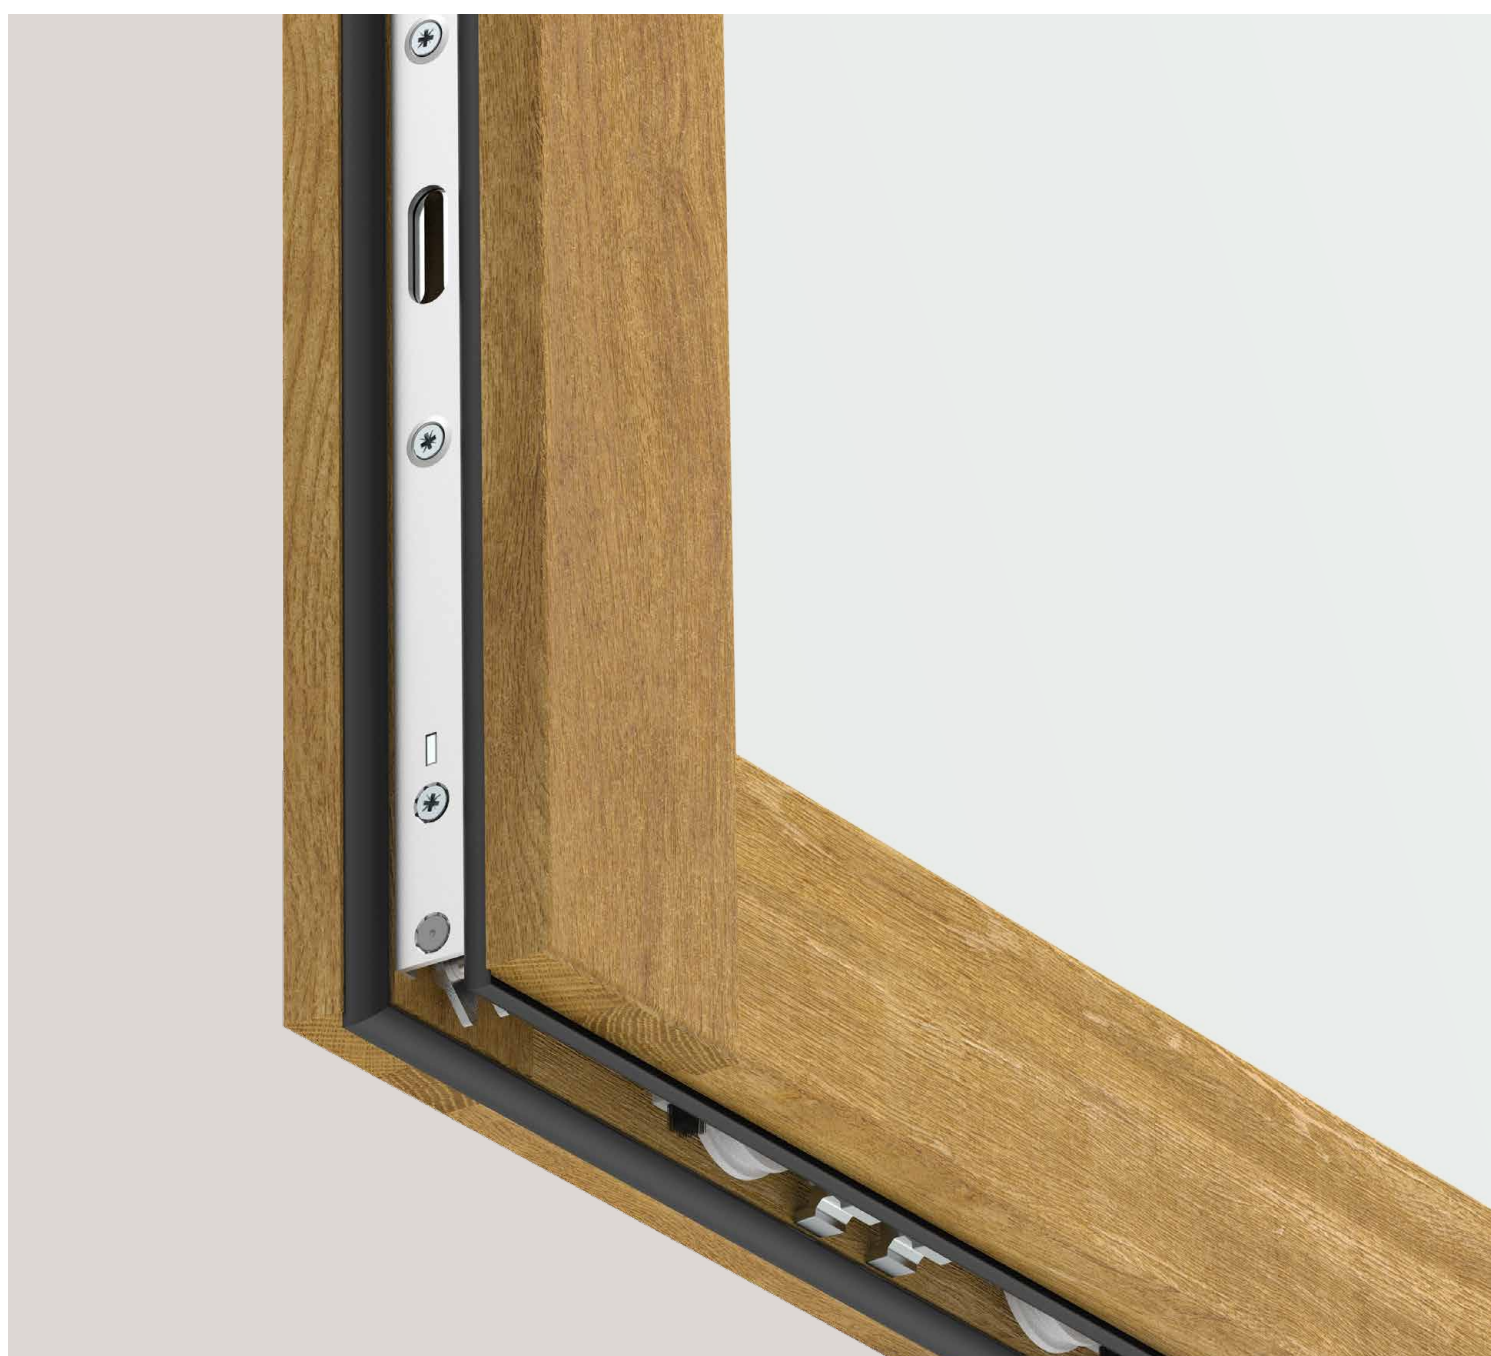

TECHNIKA
KTÓRA PORUSZA

Uszczelki dla lepszego klimatu w pomieszczeniach MACO Adapta

Optymalne uszczelki do drzwi i okien

Uszczelki MACO Adapta są idealnie przystosowane do naszych okuć i codziennych wyzwań pogodowych. Posiadają właściwości niezbędne do tego, by drzwi przesuwne zatrzymywały deszcz, wiatr i zimno na zewnątrz, a energię i ciepło wewnątrz. Jako ekspert od okuć oferujemy uszczelki wykonane z różnych materiałów, do różnych zastosowań i o doskonałej sprężystości. Odnosi się to do jakości i elastyczności uszczelki, która przy każdym zamykaniu jest ścisnana i w ten sposób zapewnia uszczelnienie.

Korzyści dla wykonawców

01 Duży wybór materiałów

W wersji kompaktowej: uszczelki z PCW, TPE, EPDM i silikonu. MACO jako jedyny producent oferuje przebiegające wokół narożników uszczelki L z silikonu, których nie trzeba przycinać na wymiar.

02 Idealne dopasowanie

Do łatwego przesuwania bez tarcia: **uszczelki MACO Adapta** mają do tego specjalną geometrię.

03 Komponenty systemowe 360°

Optymalna współpraca: okucia, progi, uszczelki i listwy uszczelniające MACO są idealnie do siebie dopasowane i zapewniają absolutną, sprawdzoną szczelność.