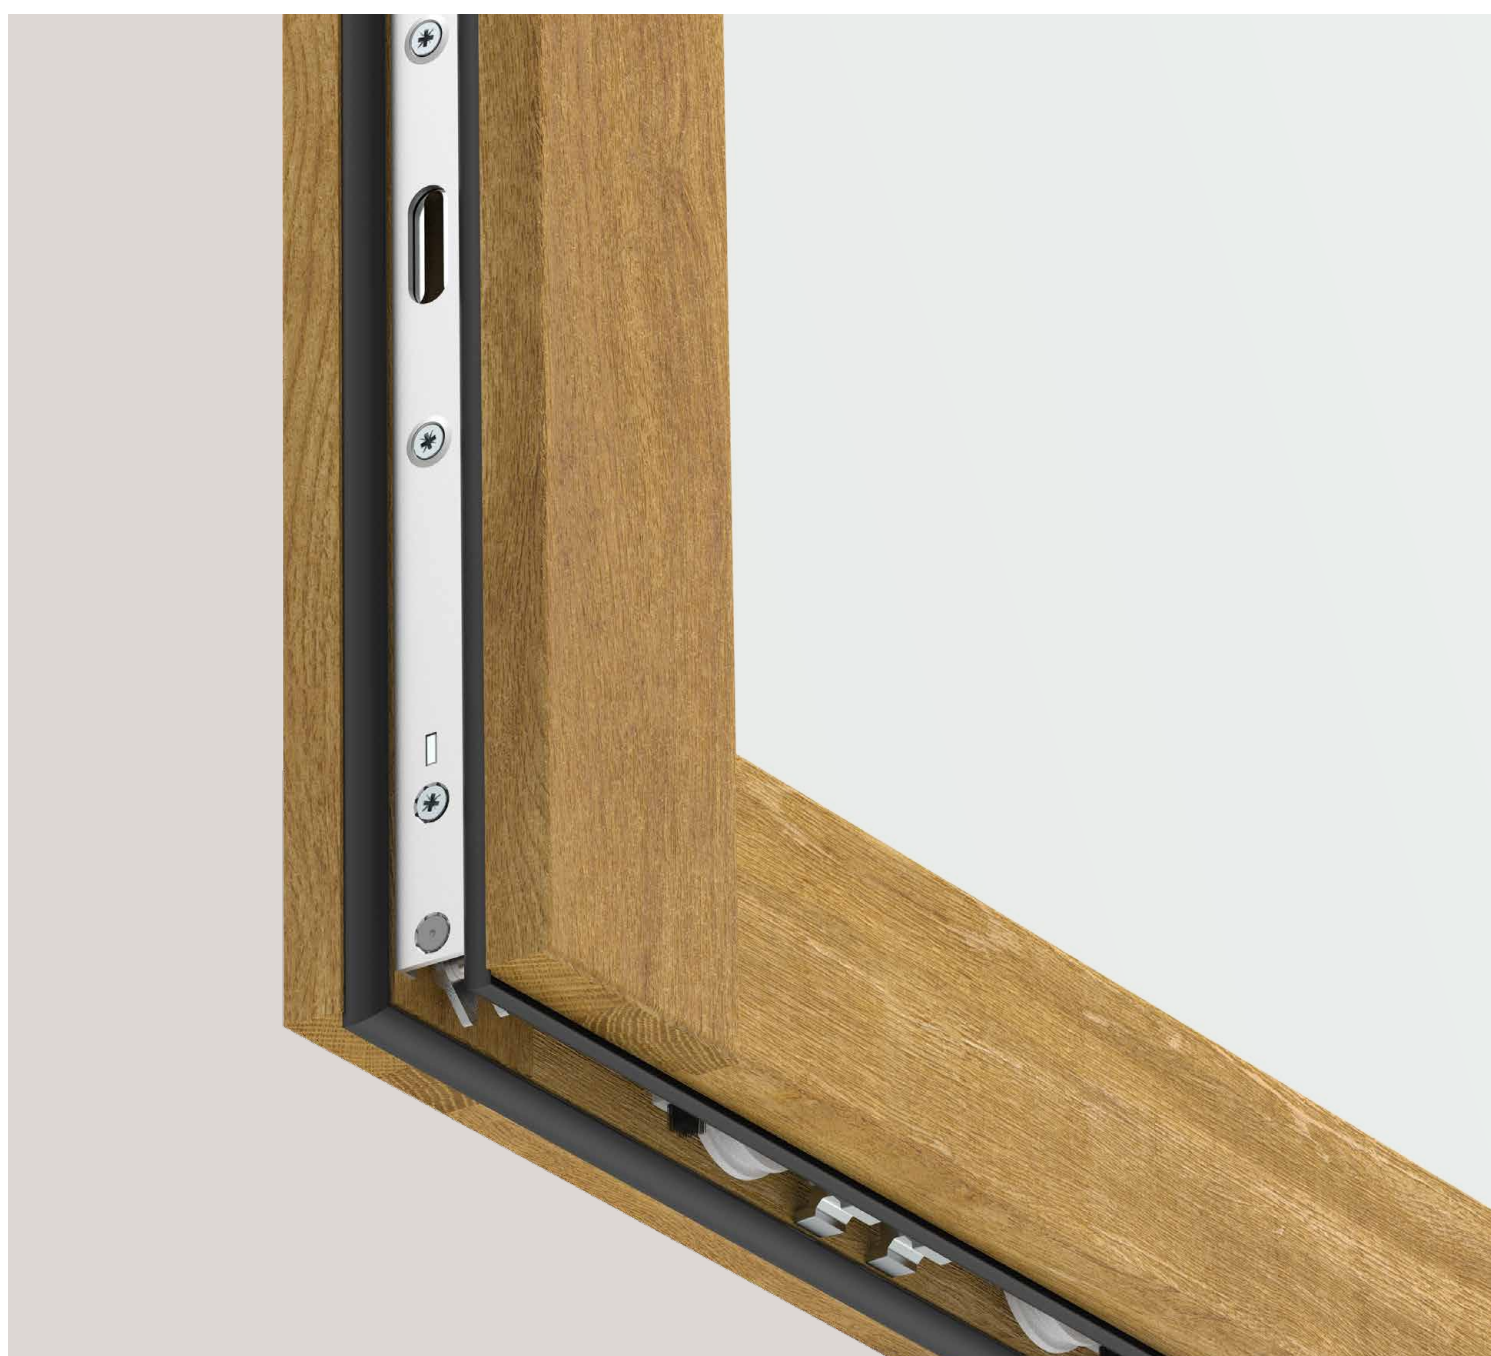

TECHNIKA V POHYBE

Tesnenia pre lepšiu klímu v miestnosti MACO Adapta

DREVO
PVC
HLINÍK

Optimálne tesnenia pre okná a dvere

Tesnenia MACO Adapta sú dokonale prispôsobené našim kovaniam a každodenným vplyvom počasia. Poskytujú všetky potrebné vlastnosti na to, aby udržali dážď, vietor a chlad vonku, zatiaľ čo energia a teplo zostávajú v interiéri. Ako špecialista na kovania ponúkame tesnenia z rôznych materiálov, prispôsobené špecifickým oblastiam použitia, s vynikajúcou elastickou schopnosťou. Táto vlastnosť zaručuje, že pri každom zatvorení sa tesnenie prispôsobí, čím zabezpečí dokonalú izoláciu a utesnenie.

Výhody pre spracovateľov

01 Veľký výber materiálov

V kompaktnom vyhotovení: tesnenia z PVC, TPE, EPDM a silikónu. MACO ako jediný ponúka L-tesnenia zo silikónu, ktoré môžu byť osadené cez roh a nevyžadujú strihanie.

02 Perfektné prispôbenie

Pre jednoduché a bezproblémové posúvanie: **tesnenia MACO Adapta** majú špeciálnu geometriu, ktorá to zabezpečuje.

03 360° systémové komponenty

Perfektná súhra: kovania, prahu a tesnenia MACO sú navrhnuté tak, aby spolu dokonale ladili a zabezpečili absolútnu tesnosť.