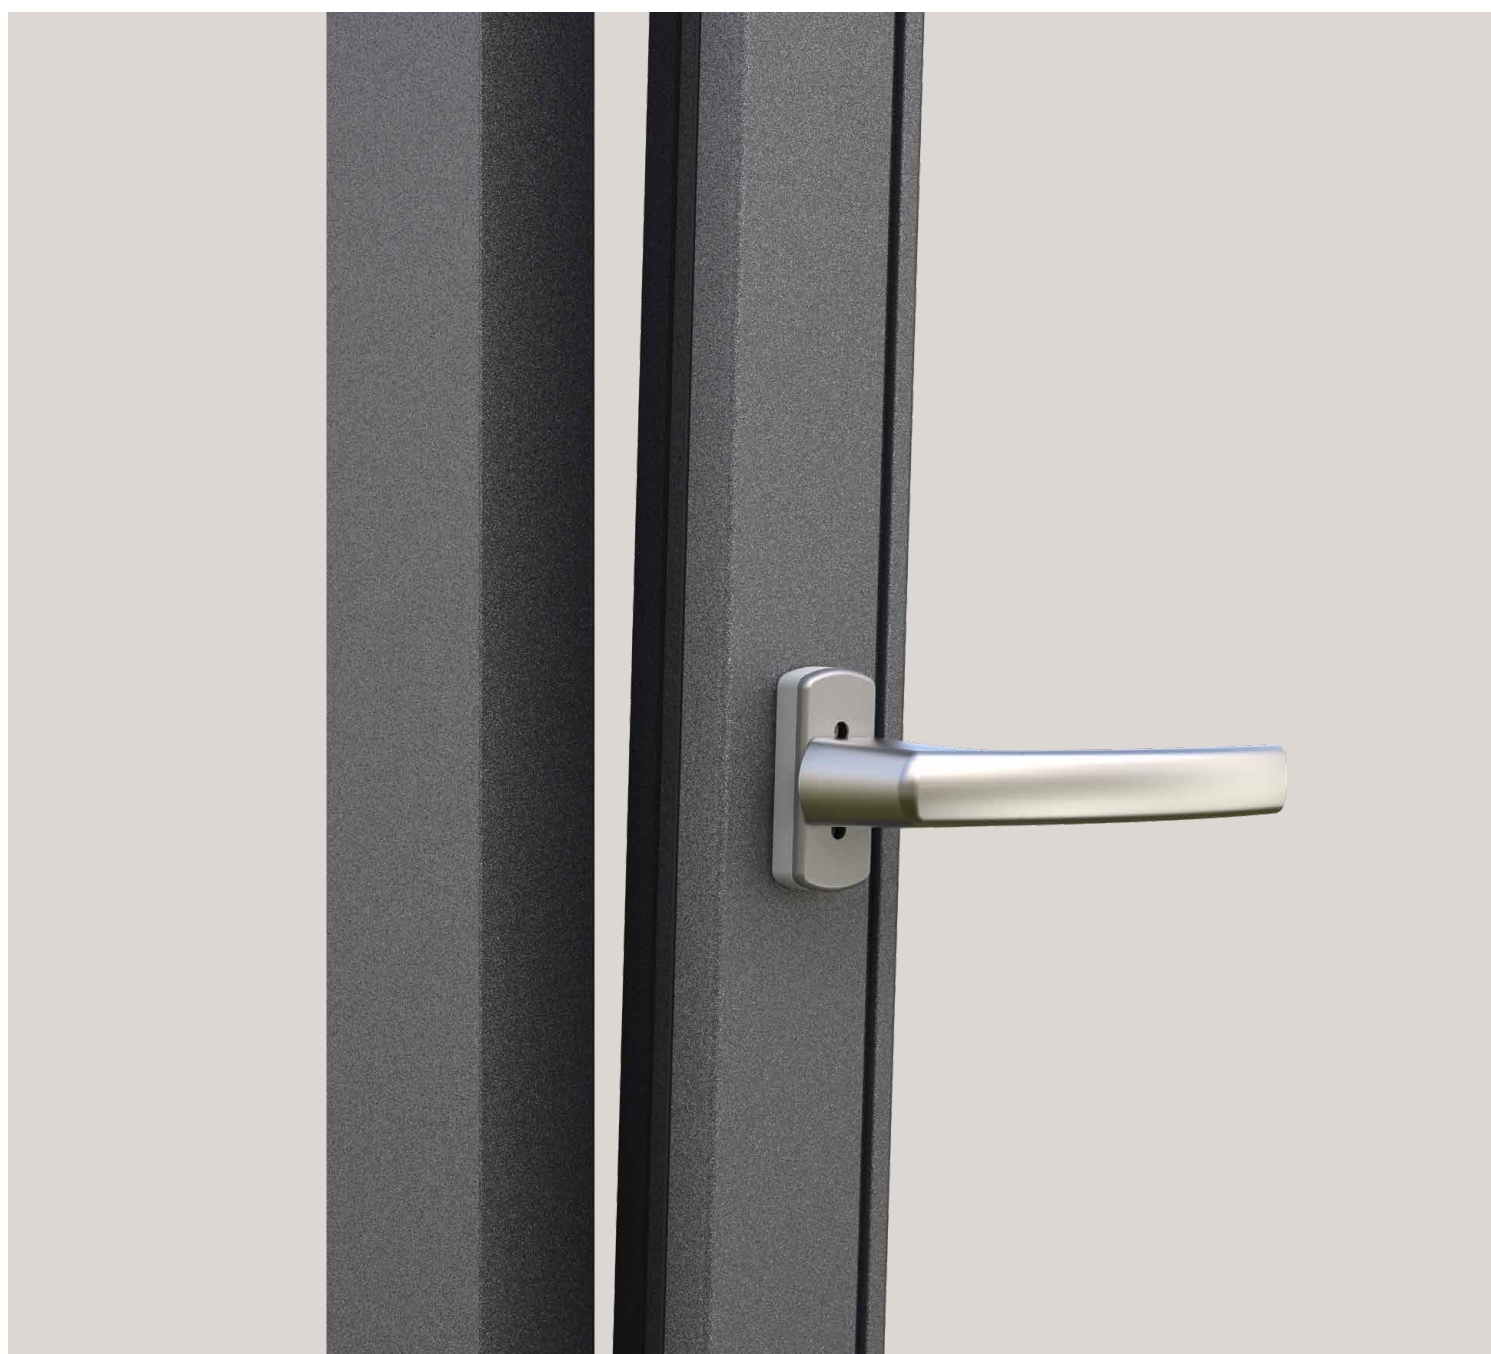

TECHNIK DIE BEWEGT

Griffe für individuelles Schiebetürdesign MACO Emotion

HOLZ
PVC
ALUMINIUM

Für alle Arten Schiebetüren

Öffnen, kippen, schließen: Mit **MACO Emotion** bieten wir die passenden Schiebegriffe, die Funktionalität, Qualität und Design in Bestform vereinen. Unsere Griffe sind in verschiedenen Ausführungen, Farben und Materialien erhältlich und ermöglichen so Schiebetürlösungen mit unterschiedlichen Schwerpunkten: von elegant und dezent über sicher und robust bis zu funktional und wirtschaftlich – alle mit 10 Jahren Funktionsgarantie.

Unity

Aus gutem Grund aus hochwertigem Edelstahl: unsere Grifflösung für Hebe-Schiebetüren, die besonders widerstandsfähig gegen Umwelteinflüsse ist und trotzdem pflegeleicht bleibt

HS-12

Elegant und zeitlos: Diese spezielle Grifflösung für Hebe-Schiebetüren ist ebenso in den Standardfarben Schwarzbraun, Titan, Silber, Verkehrsweiß, Cremeweiß, Champagne sowie Bronze erhältlich.