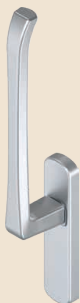

Típico de MACO: manillas con acabados de primera calidad y 10 años de garantía funcional.

©AdobeStock, Halfpoint

Nuestras variantes de manillas

Estándar HS

Nuestra solución de manilla especial para puertas correderas elevables. Disponible en los colores estándar marrón oscuro, titanio, plata, blanco tráfico, blanco crema, champán y bronce. Con cilindro redondo suizo bajo pedido.