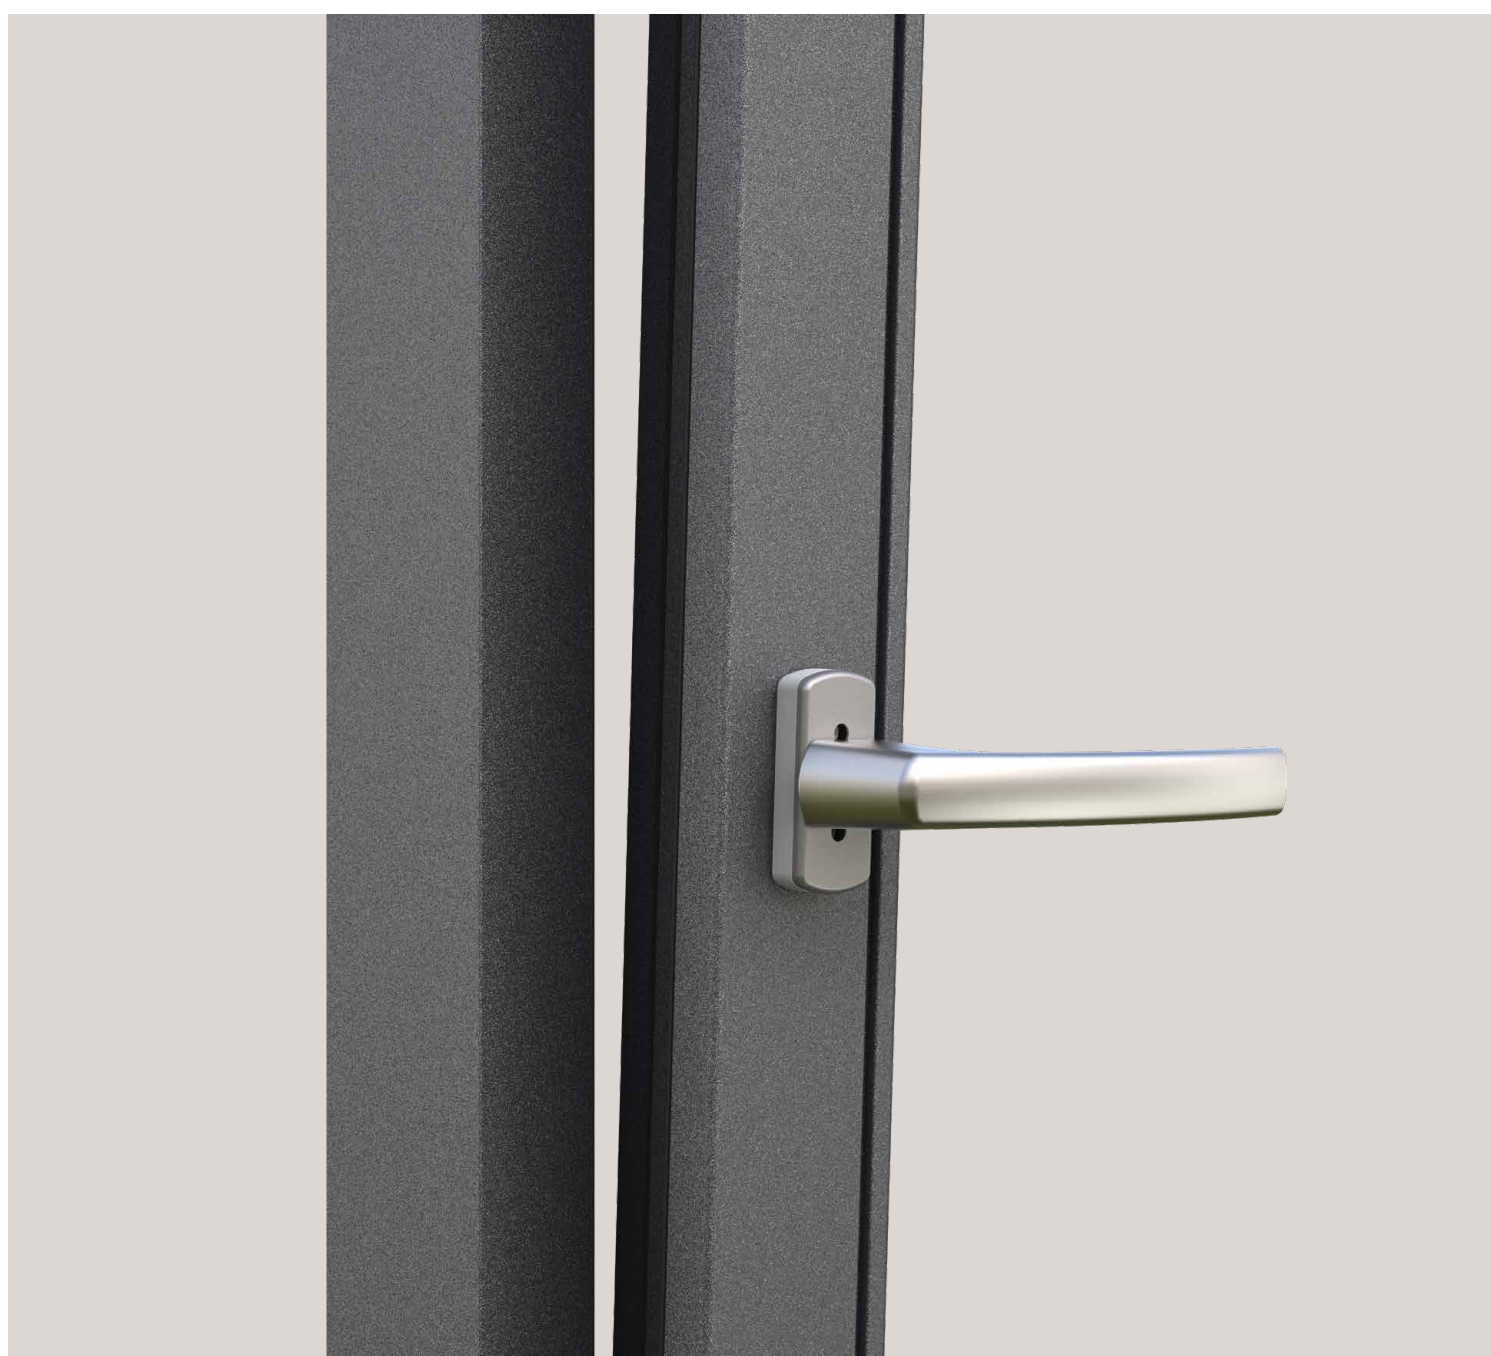

DAMOS VALOR
A LA VENTANA

Manillas para un diseño de correderas único MACO Emotion

MADERA
PVC
ALUMINIO

Para todos los tipos de correderas

Abrir, oscilar, cerrar: con **MACO Emotion**, ofrecemos las manillas correderas adecuadas que combinan funcionalidad, calidad y diseño en su máxima expresión. Nuestras manillas están disponibles en varios diseños, colores y materiales, lo que permite soluciones para puertas correderas con diferentes puntos focales: desde elegantes y discretas hasta seguras y robustas, pasando por funcionales y económicas, todas ellas con una garantía funcional de 10 años.

Típico de MACO: manillas con acabados de primera calidad y 10 años de garantía funcional.

©AdobeStock, Halfpoint

Nuestras variantes de manillas

Estándar HS

Nuestra solución de manilla especial para puertas correderas elevables. Disponible en los colores estándar marrón oscuro, titanio, plata, blanco tráfico, blanco crema, champán y bronce. Con cilindro redondo suizo bajo pedido.

Unity

Fabricada en acero inoxidable de alta calidad por una buena razón: nuestra solución de manilla para puertas correderas elevables, que es especialmente resistente a las influencias ambientales y, al mismo tiempo, fácil de limpiar.

HS-12

Elegante y atemporal: esta solución de manilla especial para puertas correderas elevables también está disponible en los colores estándar marrón oscuro, negro, titanio, plata, blanco tráfico, blanco crema, champán y bronce.