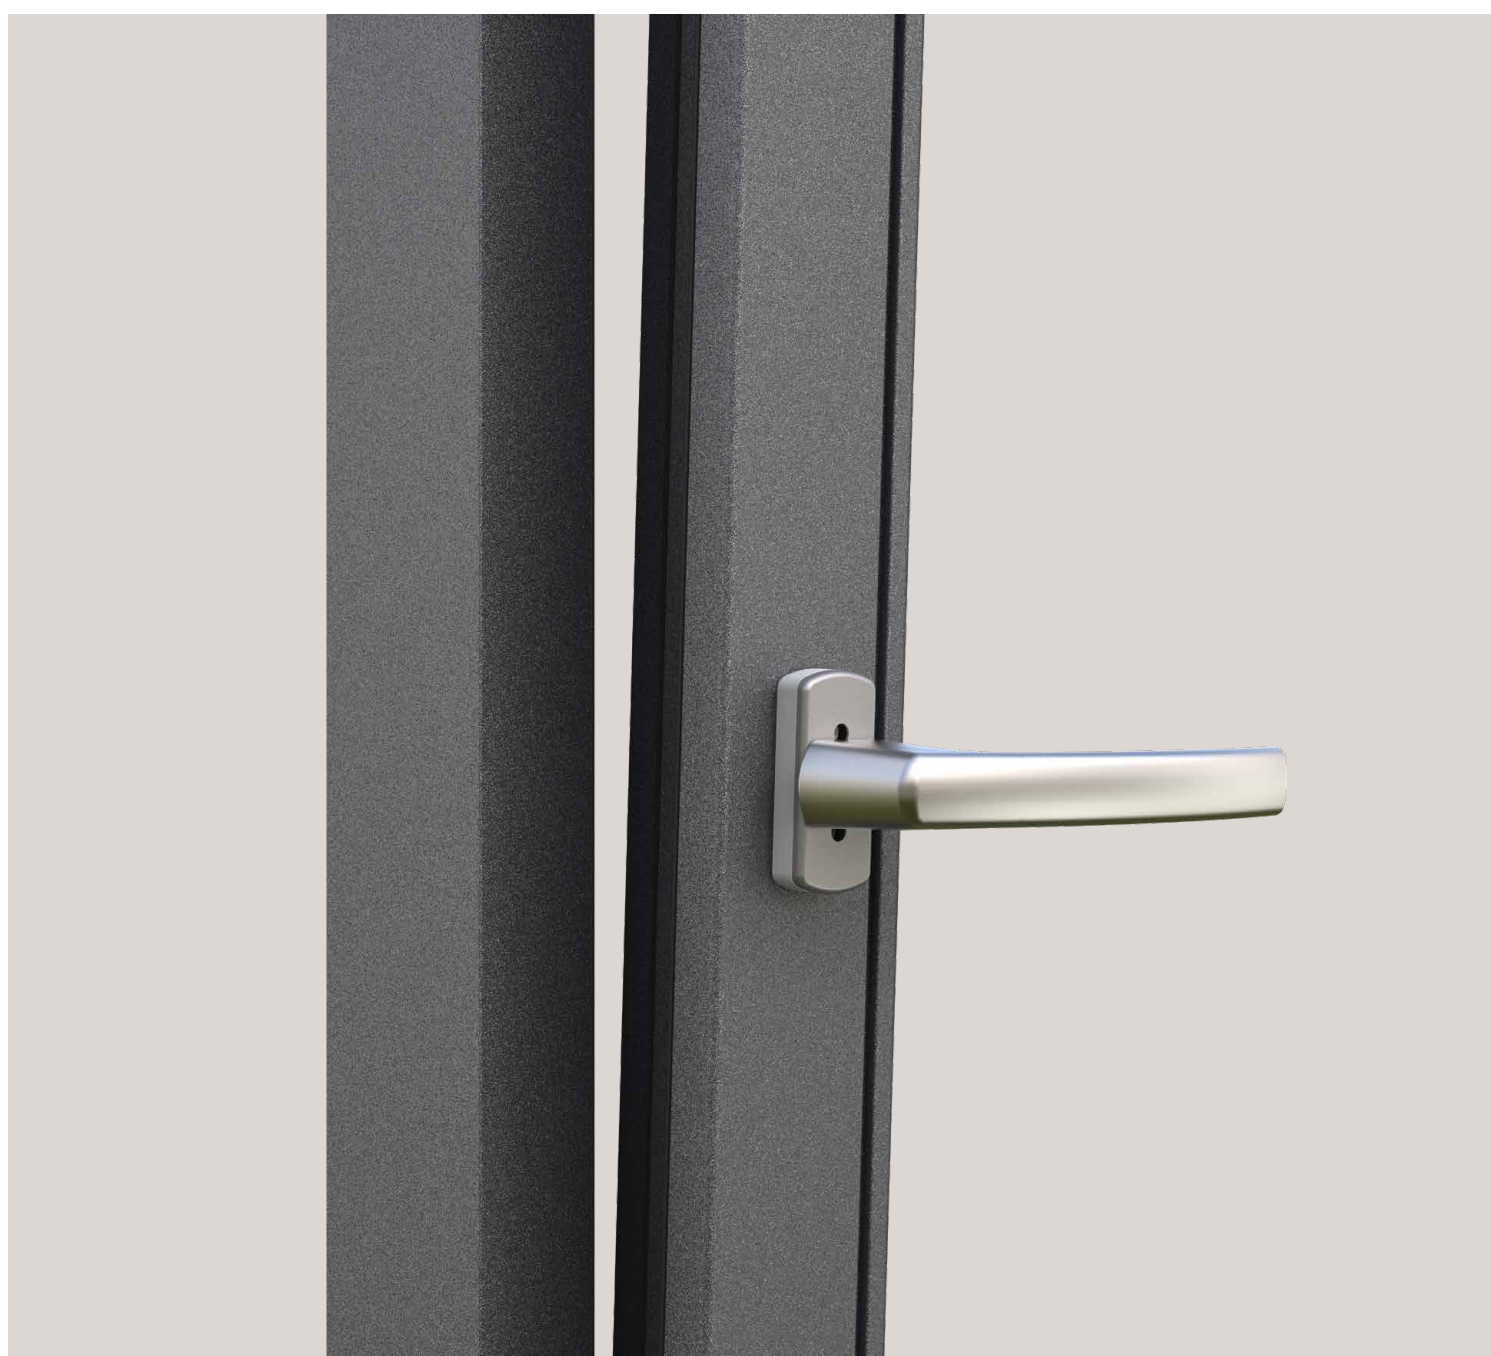

LA TECHNOLOGIE
QUI ÉVOLUE

Poignées pour portes coulissantes personnalisées MACO Emotion

BOIS
PVC
ALUMINIUM

Pour tous les types de portes coulissantes

Ouvrir, basculer, fermer : la gamme **MACO Emotion** propose des poignées pour coulissants qui allient parfaitement fonctionnalité, qualité et design. Nos poignées sont disponibles en différents modèles, coloris et matériaux et offrent ainsi des solutions pour portes coulissantes avec différents avantages : élégance, discrétion, mais aussi fonctionnalité, économie et sécurité comme robustesse – toutes avec une garantie de fonctionnement de 10 ans.

HS-12

Élegante et intemporelle : cette poignée spéciale pour portes levantes-coulissantes est également disponible dans les coloris standard brun noir, titane, argent, blanc, blanc crème, champagne et bronze.