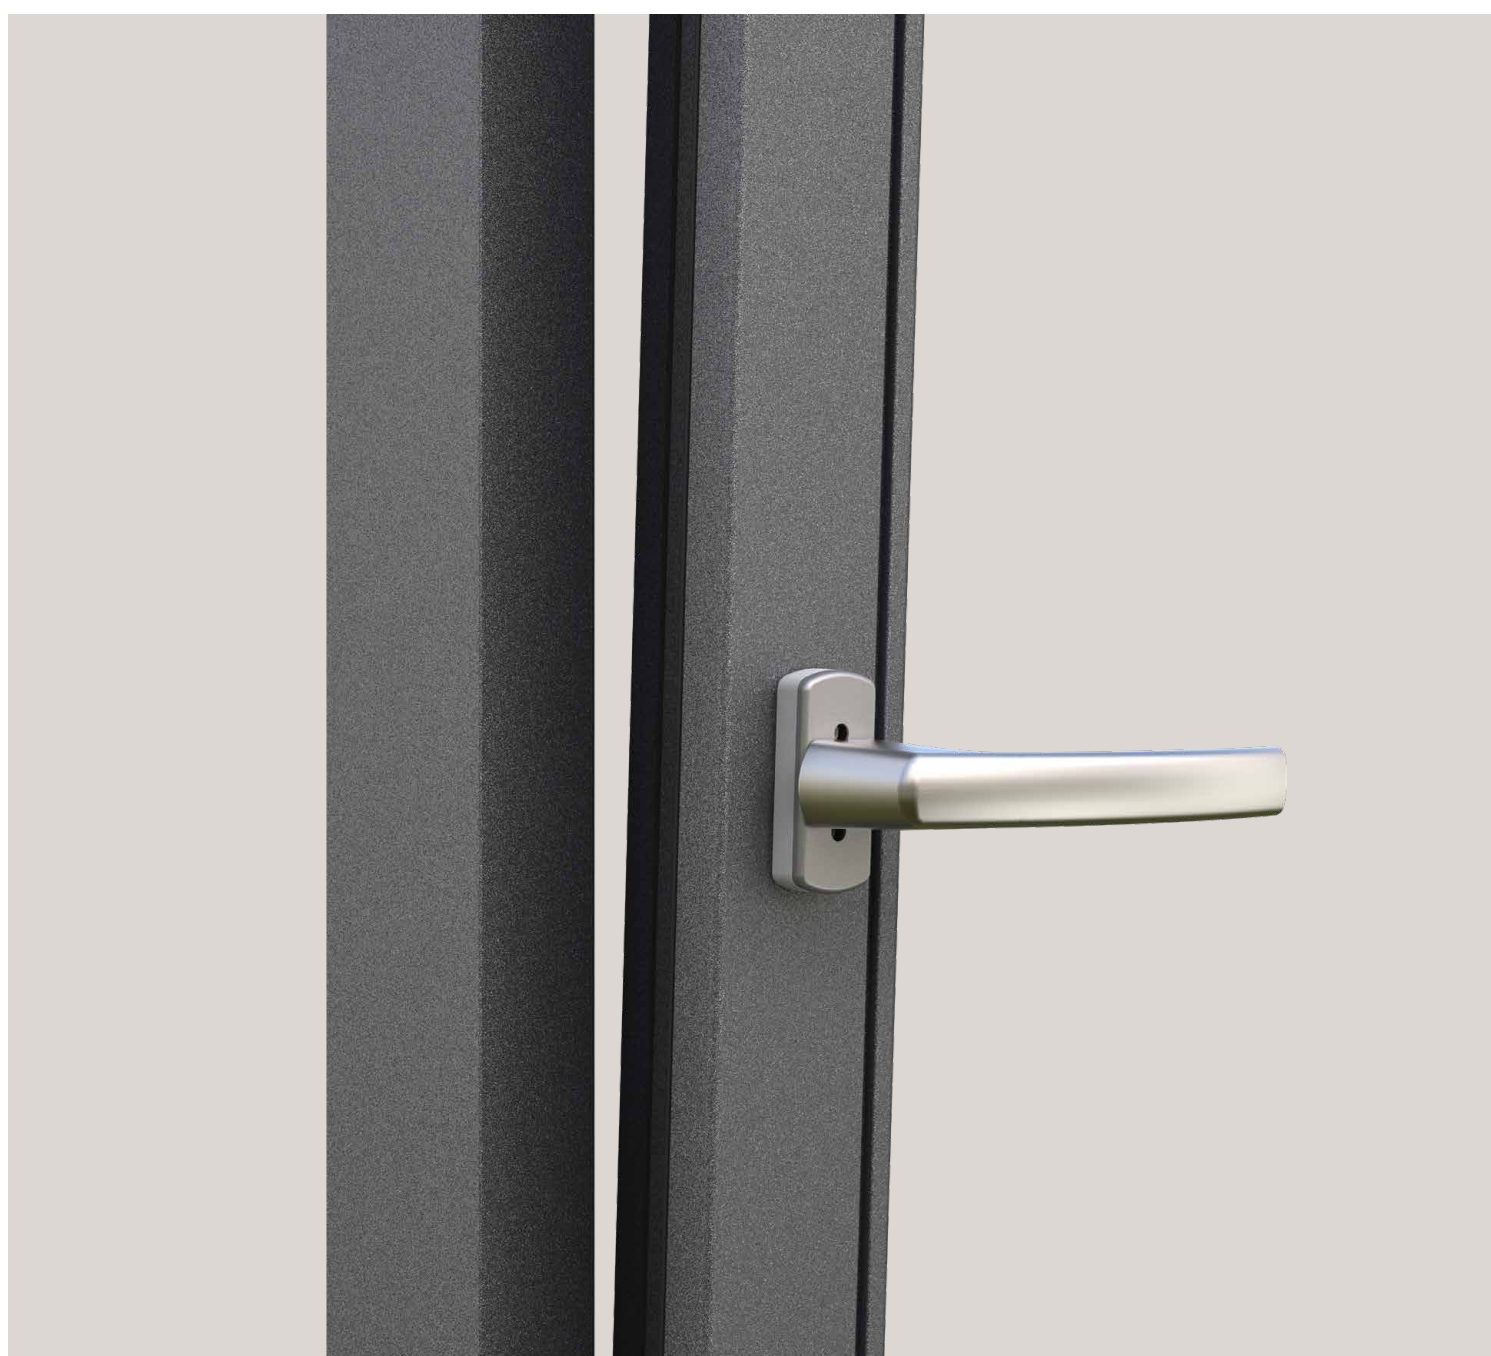

TEHNIKA
KOJA POKREĆE

Ručke za individualan dizajn kliznih vrata MACO Emotion

Za sve vrste kliznih vrata

Otvaranje, otklapanje, zatvaranje: Uz **MACO Emotion** nudimo odgovarajuće ručke, funkcionalnost, kvalitetu i dizajn u najboljem mogućem obliku. Naše ručke dostupne su u različitim izvedbama, bojama i materijalima i tako omogućavaju rješenja kliznih vrata s različitim fokusom – od elegancije i decentnosti preko sigurnosti i izdržljivosti sve do funkcionalnosti i ekonomičnosti - sve to uz 10 godina garancije na funkcionalnost.