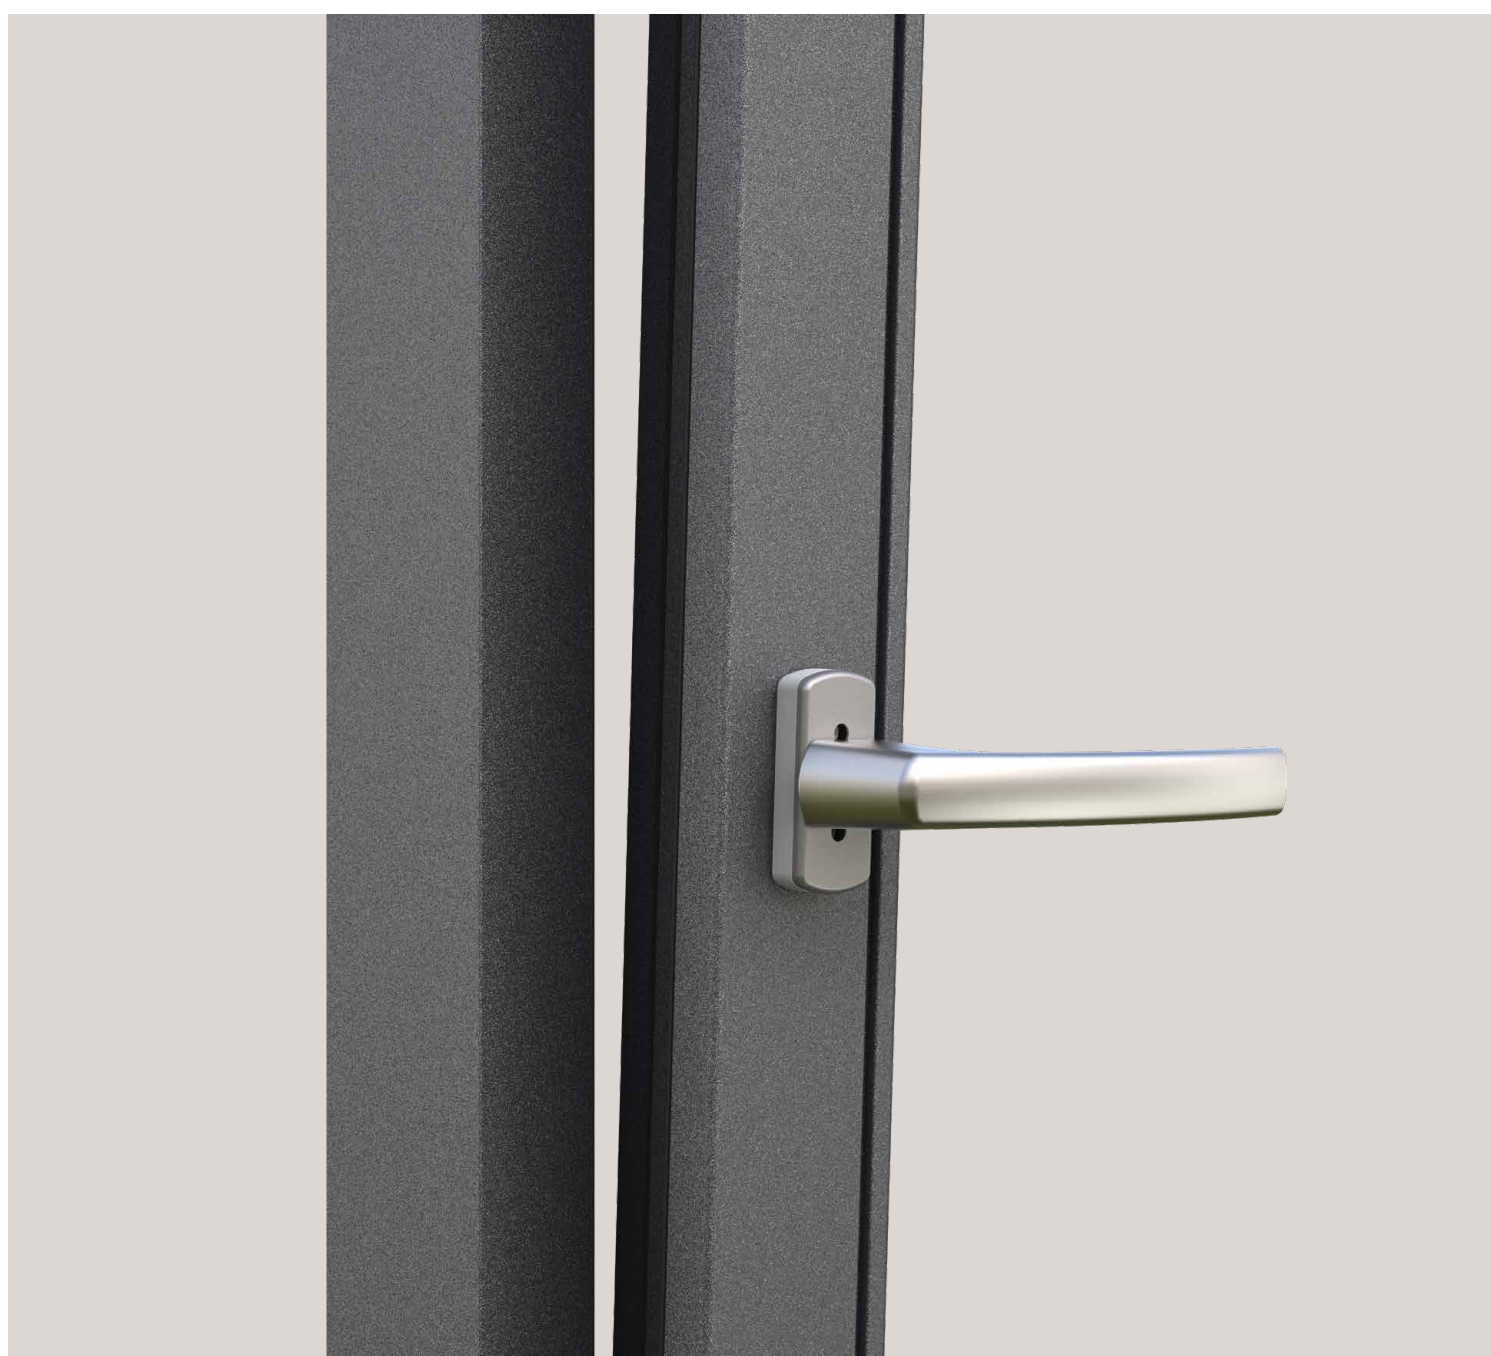

# Ručke za individualan dizajn kliznih vrata MACO Emotion