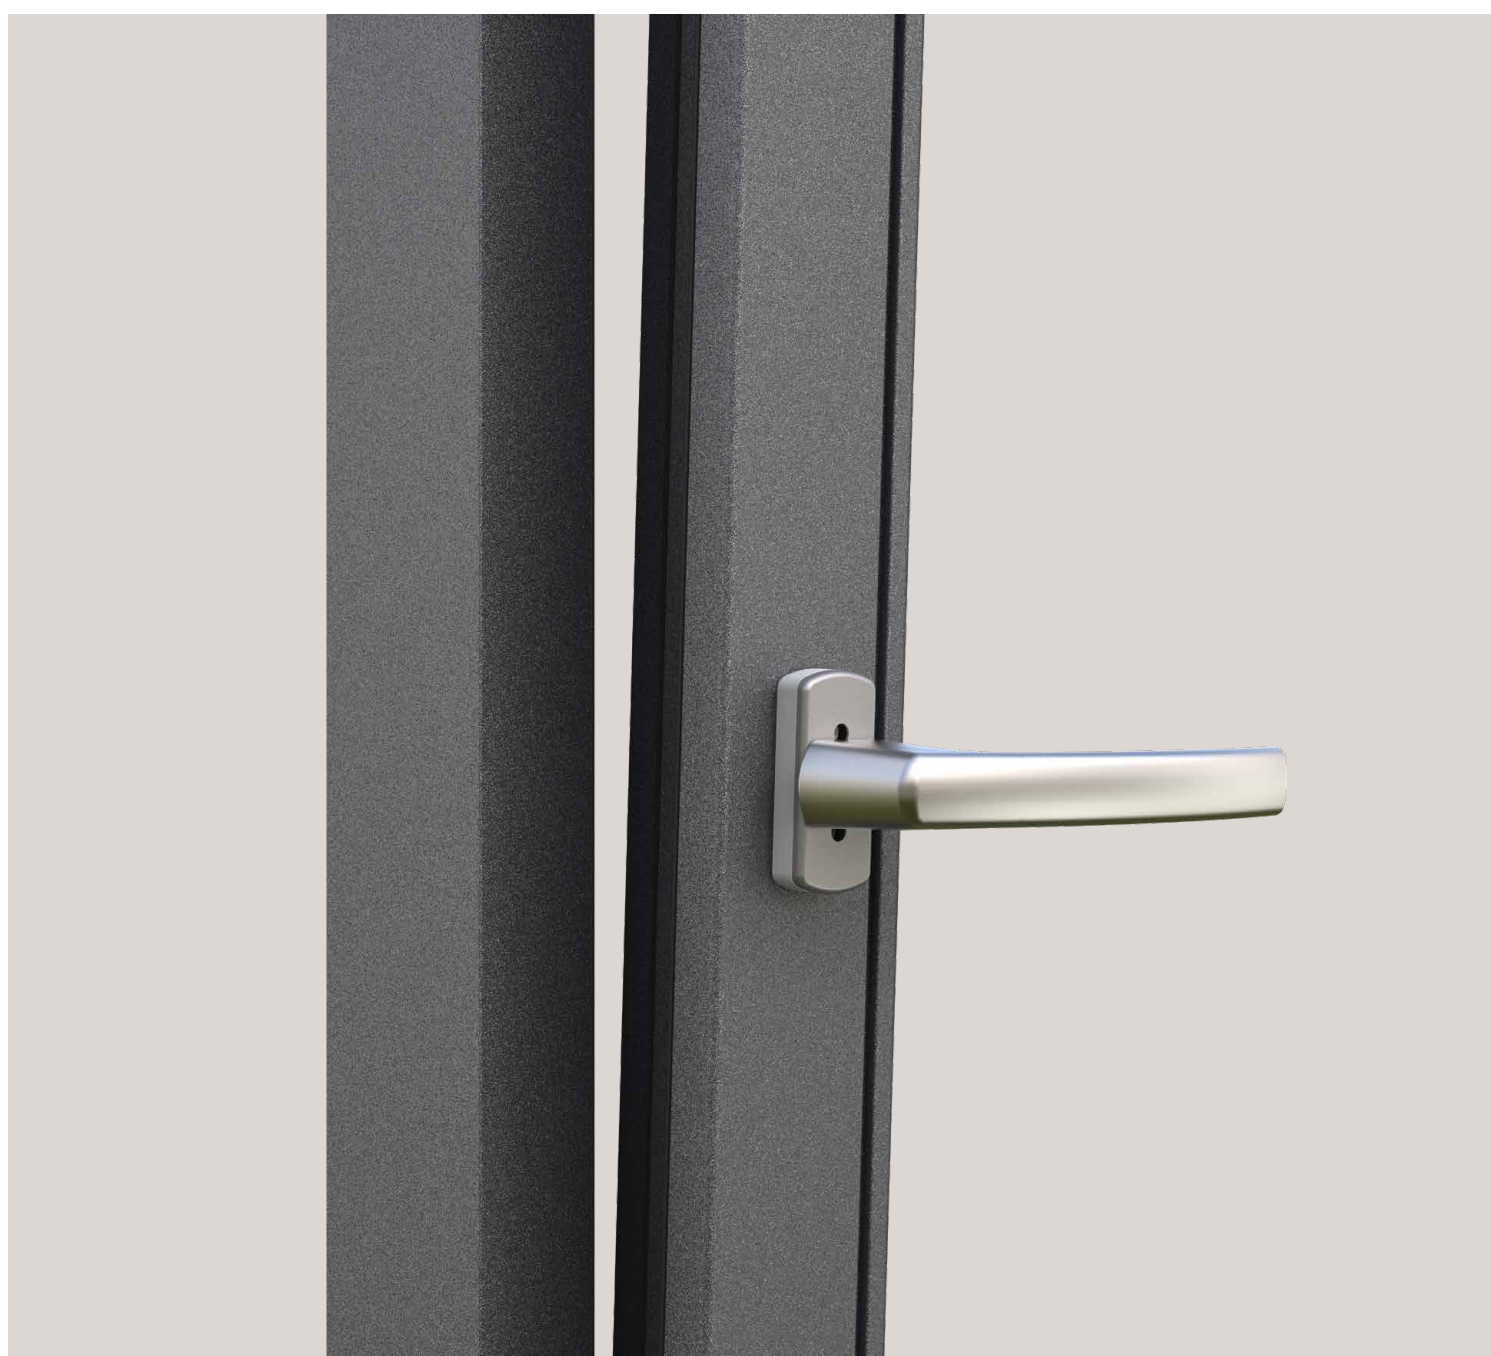

VALORIZZIAMO
IL SERRAMENTO

Maniglie per scorrevoli MACO Emotion

LEGNO
PVC
ALLUMINIO