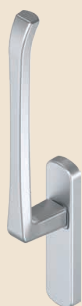

©AdobeStock, Halfpoint

Le nostre maniglie

Standard HS

La nostra classica maniglia per alzanti scorrevoli. Disponibile nei colori standard nero-marrone, titanio, argento, bianco traffico, bianco crema, champagne e bronzo. Con cilindro svizzero, su richiesta.

Unity

La maniglia in acciaio inox per alzante, particolarmente resistente e molto pratica da pulire.

HS-12

Elegante e classica: questa speciale soluzione di maniglia per alzanti scorrevoli è disponibile anche nei colori standard nero-marrone, titanio, argento, bianco traffico, bianco crema, champagne e bronzo.

Harmony

Il design senza tempo rende questa maniglia un prodotto ideale per scorrevoli a ribalta, che si integra armoniosamente in qualsiasi architettura offrendo al contempo la massima funzionalità.

Conchiglie esterne