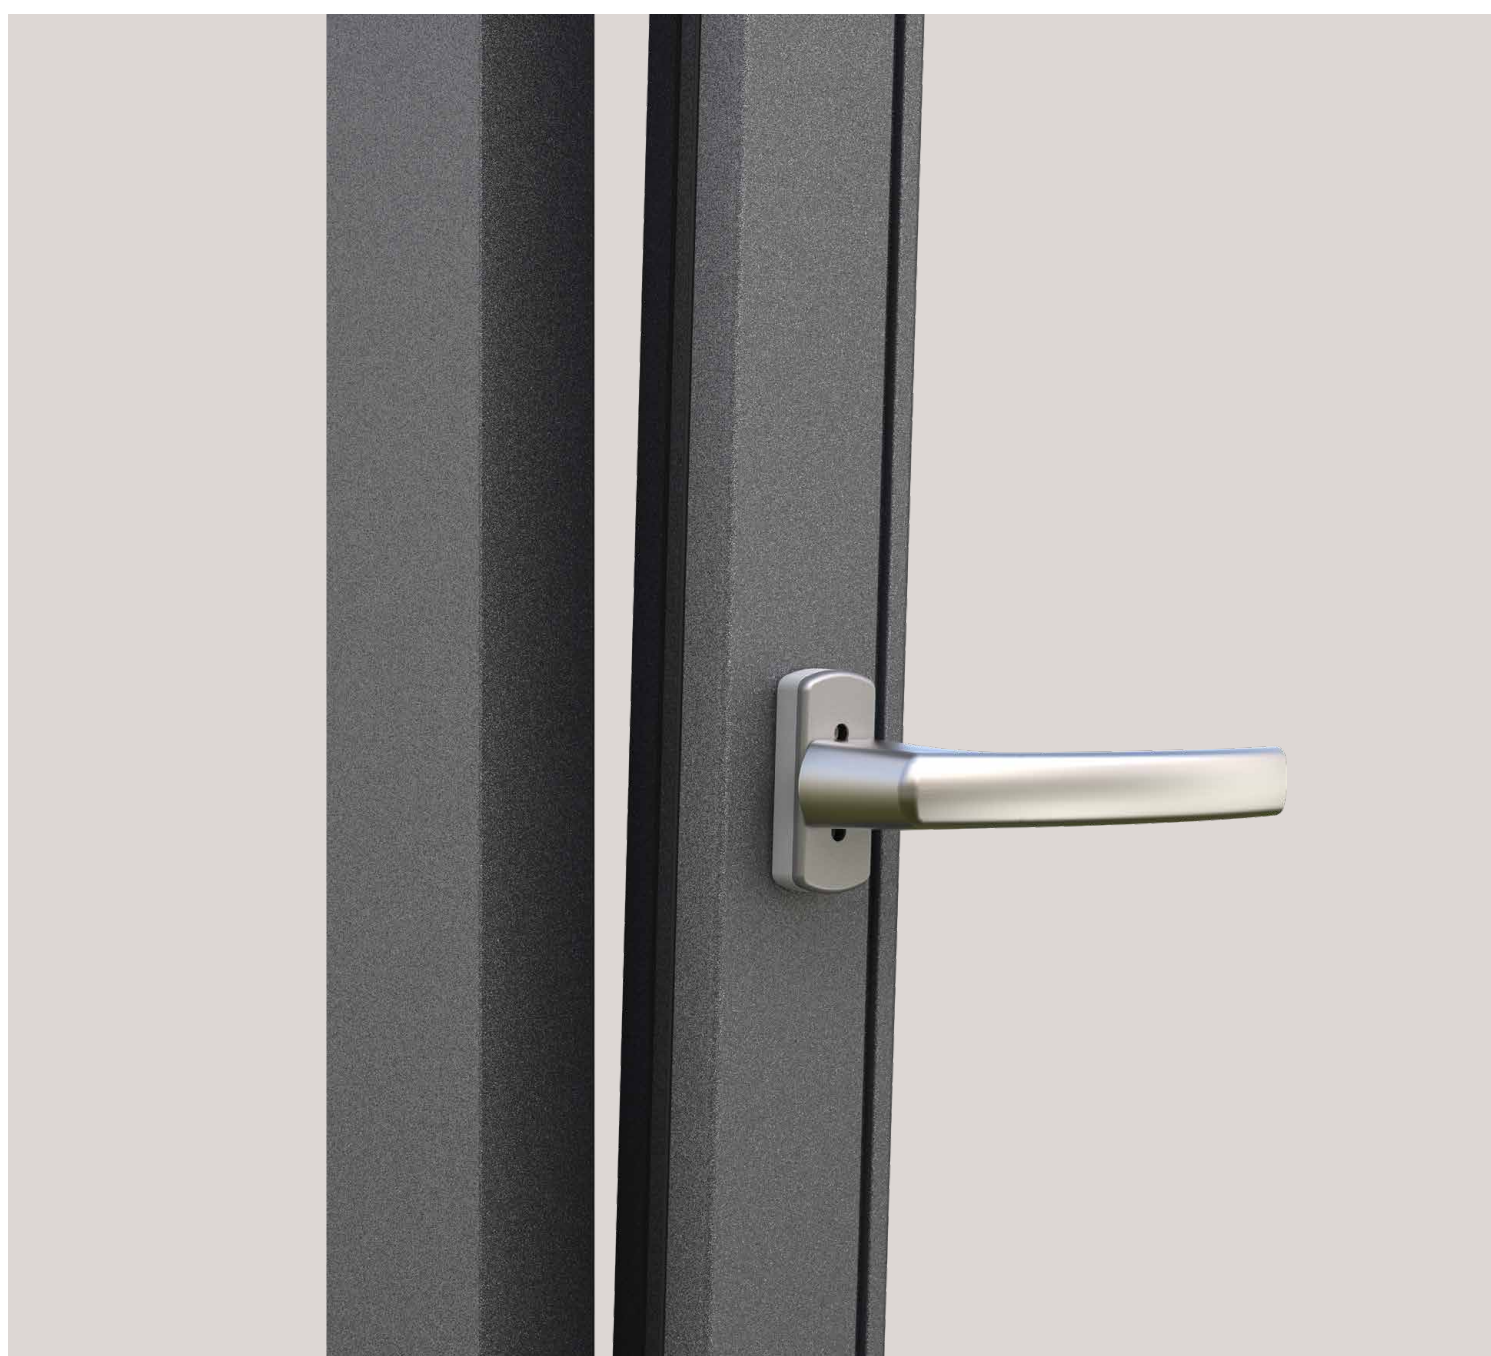

VALORIZZIAMO
IL SERRAMENTO

Maniglie per scorrevoli MACO Emotion

LEGNO
PVC
ALLUMINIO

Per tutti i tipi di porte scorrevoli

Aprire, posizionare in ribalta e chiudere: con **MACO Emotion** offriamo maniglie per scorrevoli che uniscono funzionalità, qualità e design. Disponibili in diverse forme, colori e materiali, le nostre maniglie si adattano a ogni esigenza, offrendo soluzioni per scorrevoli che vanno dalle più eleganti e discrete a quelle robuste e sicure, fino a opzioni più funzionali ed economiche, tutte coperte da una garanzia di 10 anni sul funzionamento.

©AdobeStock, Halfpoint

Le nostre maniglie

Standard HS

La nostra classica maniglia per alzanti scorrevoli. Disponibile nei colori standard nero-marrone, titanio, argento, bianco traffico, bianco crema, champagne e bronzo. Con cilindro svizzero, su richiesta.

Unity

La maniglia in acciaio inox per alzante, particolarmente resistente e molto pratica da pulire.

HS-12

Elegante e classica: questa speciale soluzione di maniglia per alzanti scorrevoli è disponibile anche nei colori standard nero-marrone, titanio, argento, bianco traffico, bianco crema, champagne e bronzo.