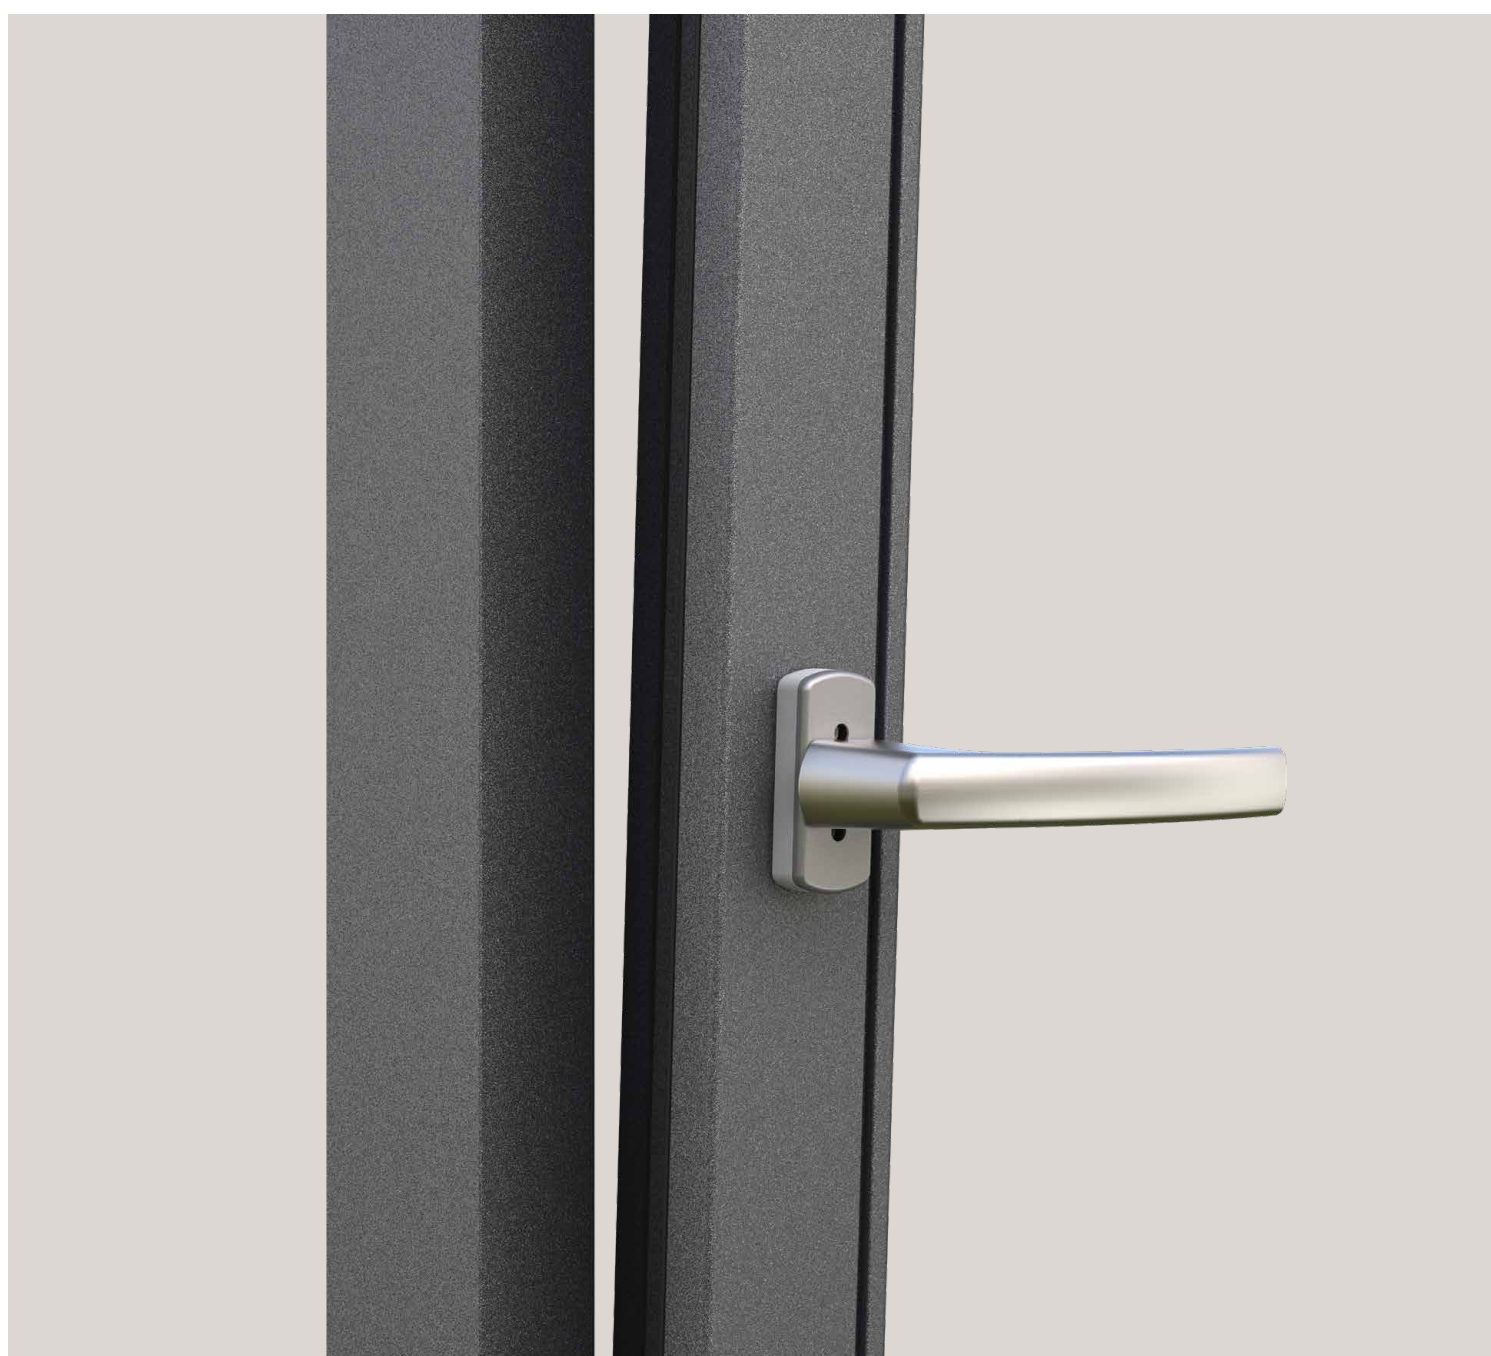

TECHNIEK IN BEWEGING

Designgrepen voor schuifdeuren

MACO Emotion

HOUT
PVC
ALUMINIUM

Voor alle soorten schuifelementen

Openen, kiepen, sluiten: Met **MACO Emotion** bieden we de juiste schuifgrepen die functionaliteit, kwaliteit en design in topvorm combineren. Onze grepen zijn verkrijgbaar in verschillende ontwerpen, kleuren en materialen, waardoor schuifdeuroplossingen met verschillende eisen mogelijk zijn: van elegant tot veilig en robuust tot functioneel en ergonomisch – allemaal met 10 jaar functionele garantie.