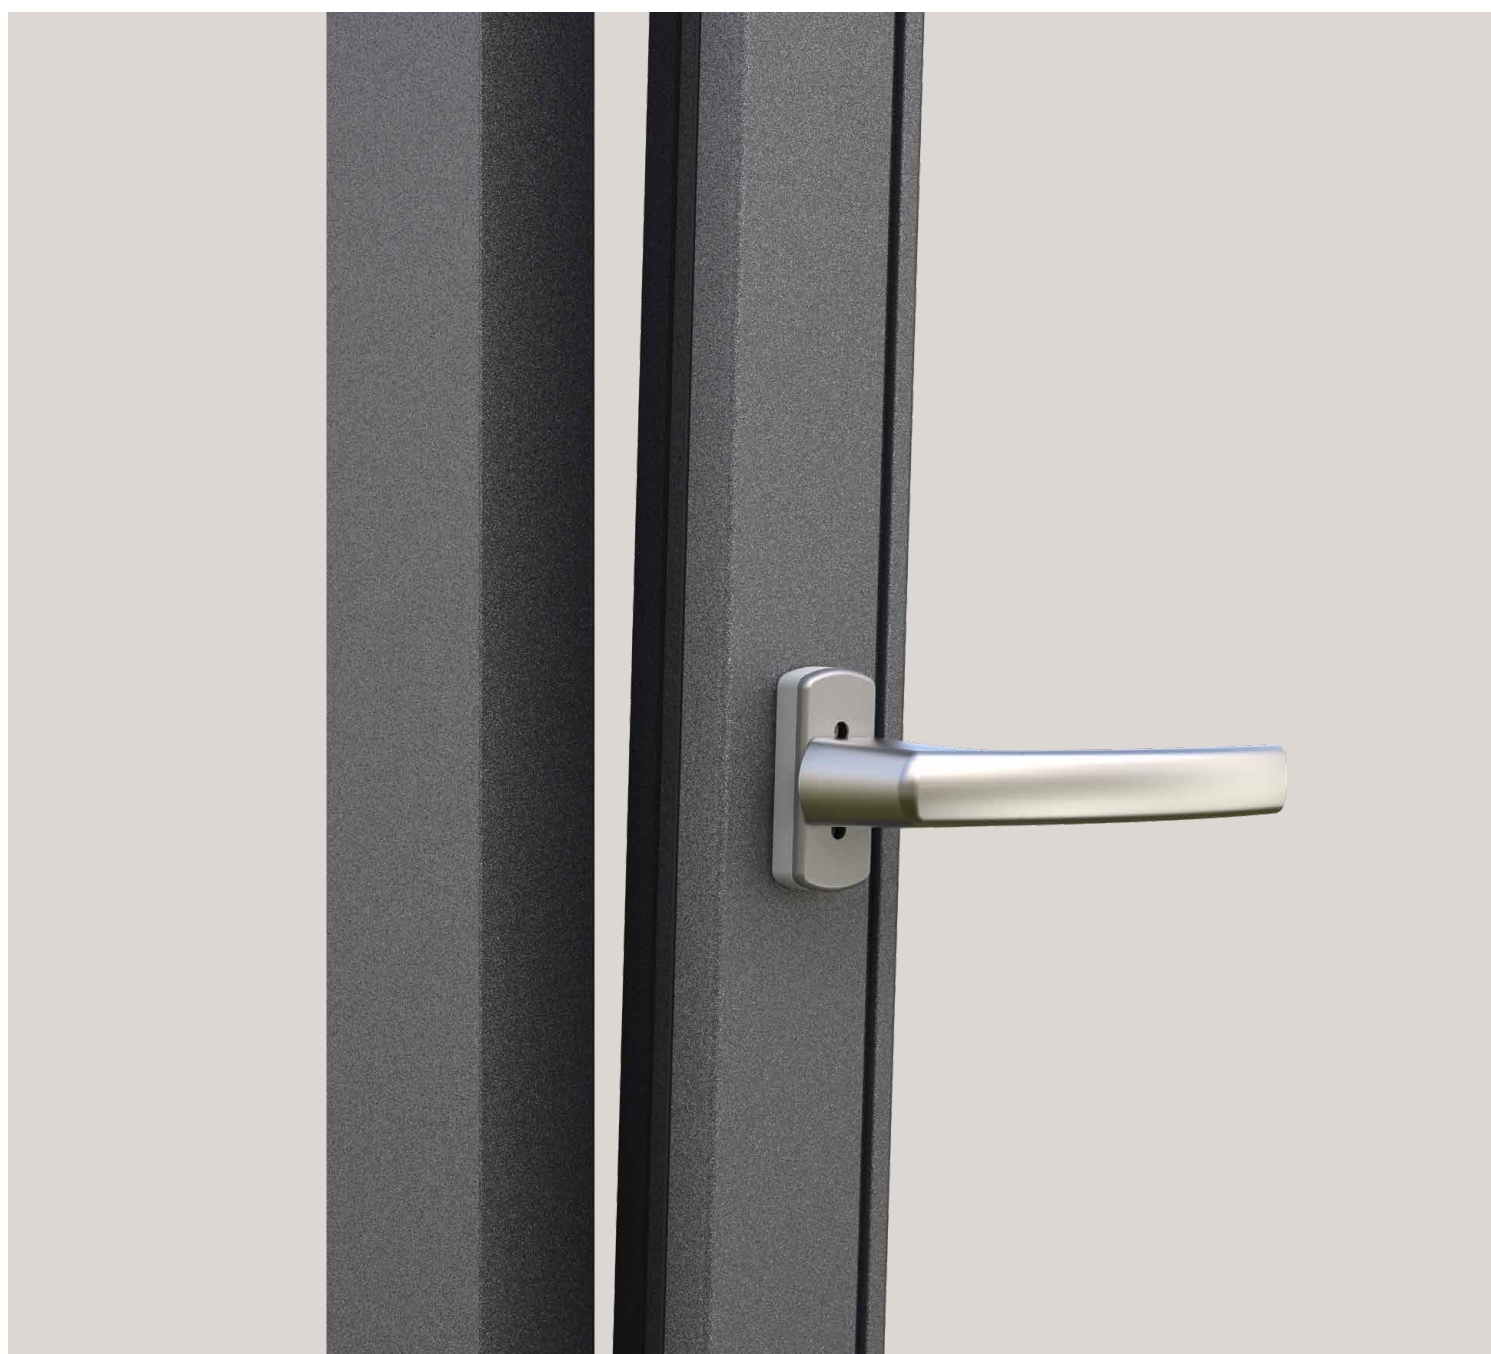

TECHNIKA
KTÓRA PORUSZA

Klamki do indywidualnych projektów drzwi przesuwnych MACO Emotion

DREWNO
PCW
ALUMINIUM

Do wszystkich typów drzwi przesuwnych

Otwieranie, uchylanie, zamykanie: w serii **MACO Emotion** oferujemy pasujące klamki do drzwi przesuwnych, które łączą funkcjonalność, jakość i design w najlepszej formie. Nasze klamki są dostępne w różnych wersjach wykonania, kolorach i materiałach, co umożliwia tworzenie rozwiązań drzwi przesuwnych o rozmaitych walorach: od eleganckich i dyskretnych, przez bezpieczne i solidne, do funkcjonalnych i ekonomicznych – wszystkie z 10-letnią gwarancją działania.

©AdobeStock, Halfpoint

Nasze warianty klamek

Standard HS

Nasze rozwiązanie – klamka obrotowa specjalnie do drzwi podnosząco-przesuwanych. Dostępna w standardowych kolorach: czarno-brązowym, tytanowym, srebrnym, białym, biało-kremowym, szampańskim i brązowym. Na życzenie ze szwajcarską wkładką bębnową okrągłą.

HS-12

Elegancka i ponadczasowa: ta specjalna klamka do drzwi podnosząco-przesuwanych jest też dostępna w standardowych kolorach: czarno-brązowym, tytanowym, srebrnym, białym, biało-kremowym, szampańskim i brązowym.