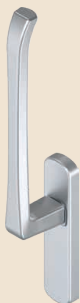

©AdobeStock, Halfpoint

Nasze warianty klamek

Standard HS

Nasze rozwiązanie – klamka obrotowa specjalnie do drzwi podnosząco-przesuwanych. Dostępna w standardowych kolorach: czarno-brązowym, tytanowym, srebrnym, białym, biało-kremowym, szampańskim i brązowym. Na życzenie ze szwajcarską wkładką bębnową okrągłą.