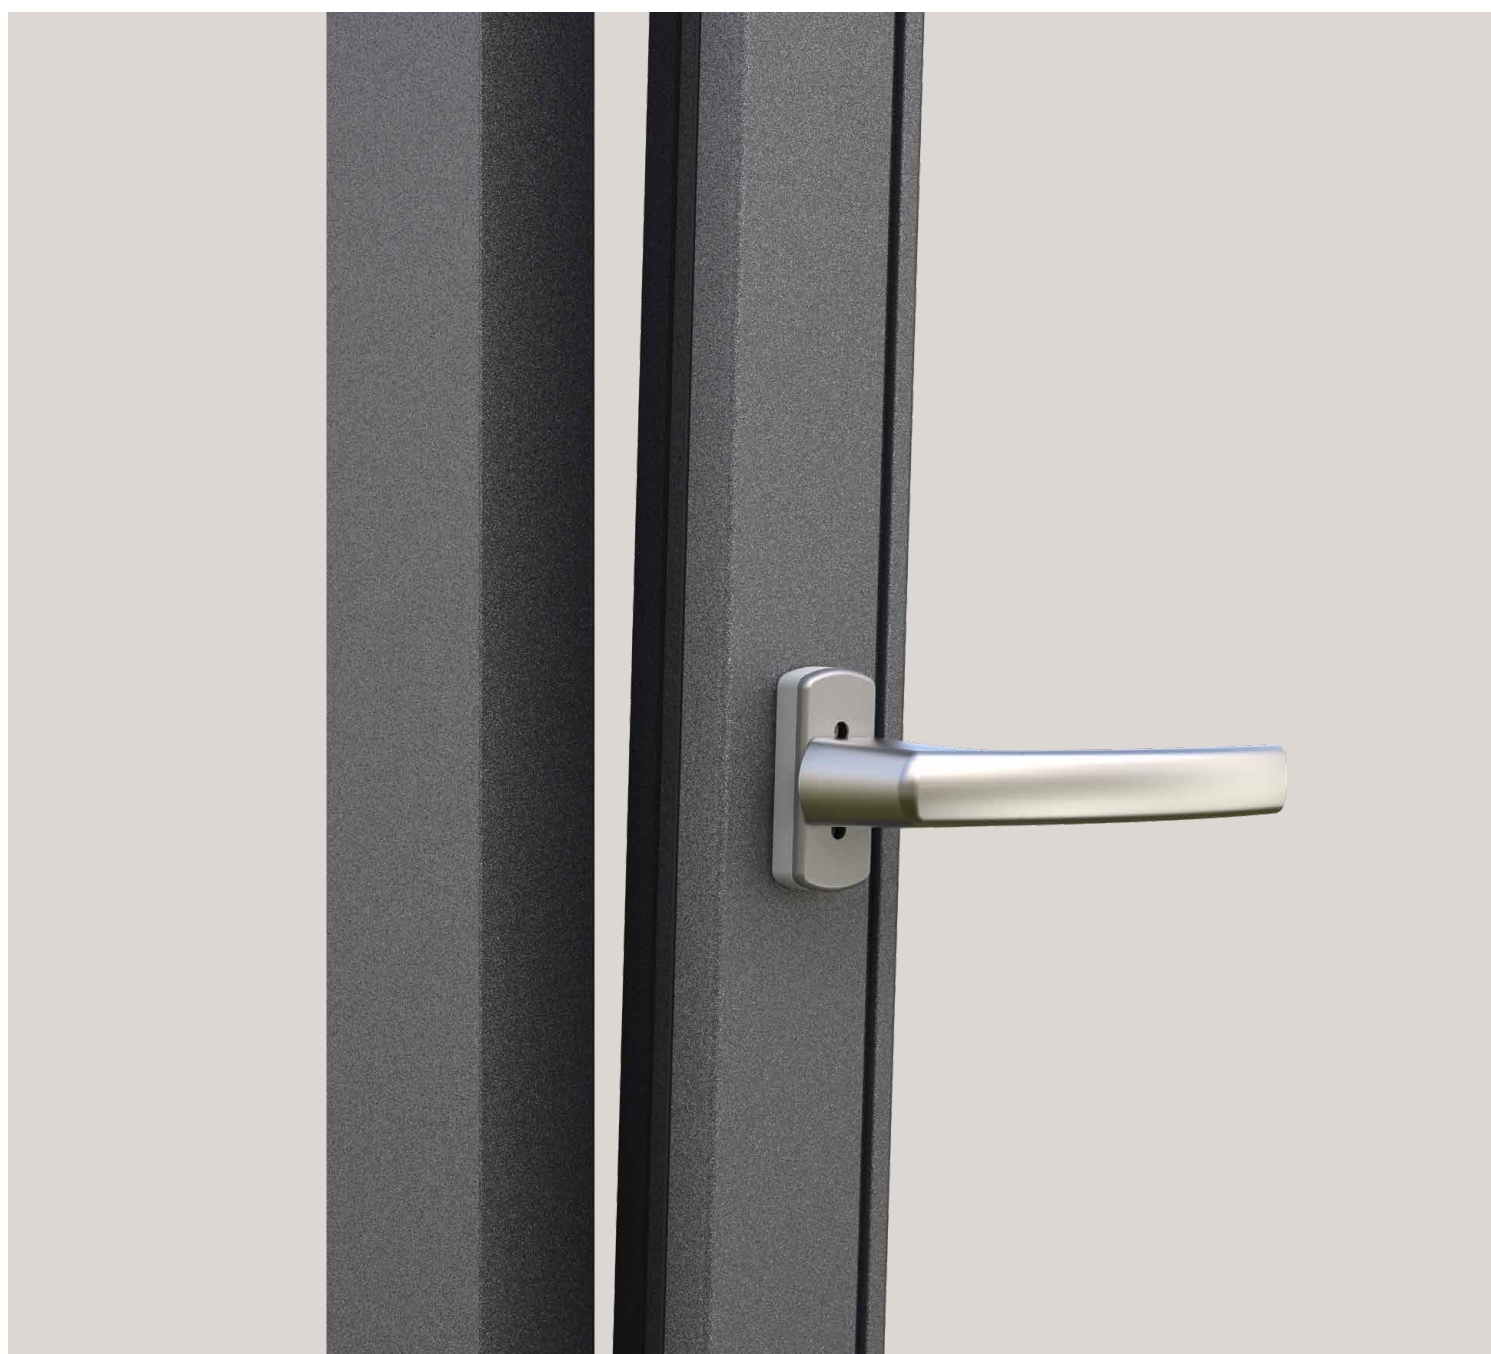

# Klůčky pro jedinečný dizajn posuvných dverí MACO Emotion

DREVO  
PVC  
HLINÍK