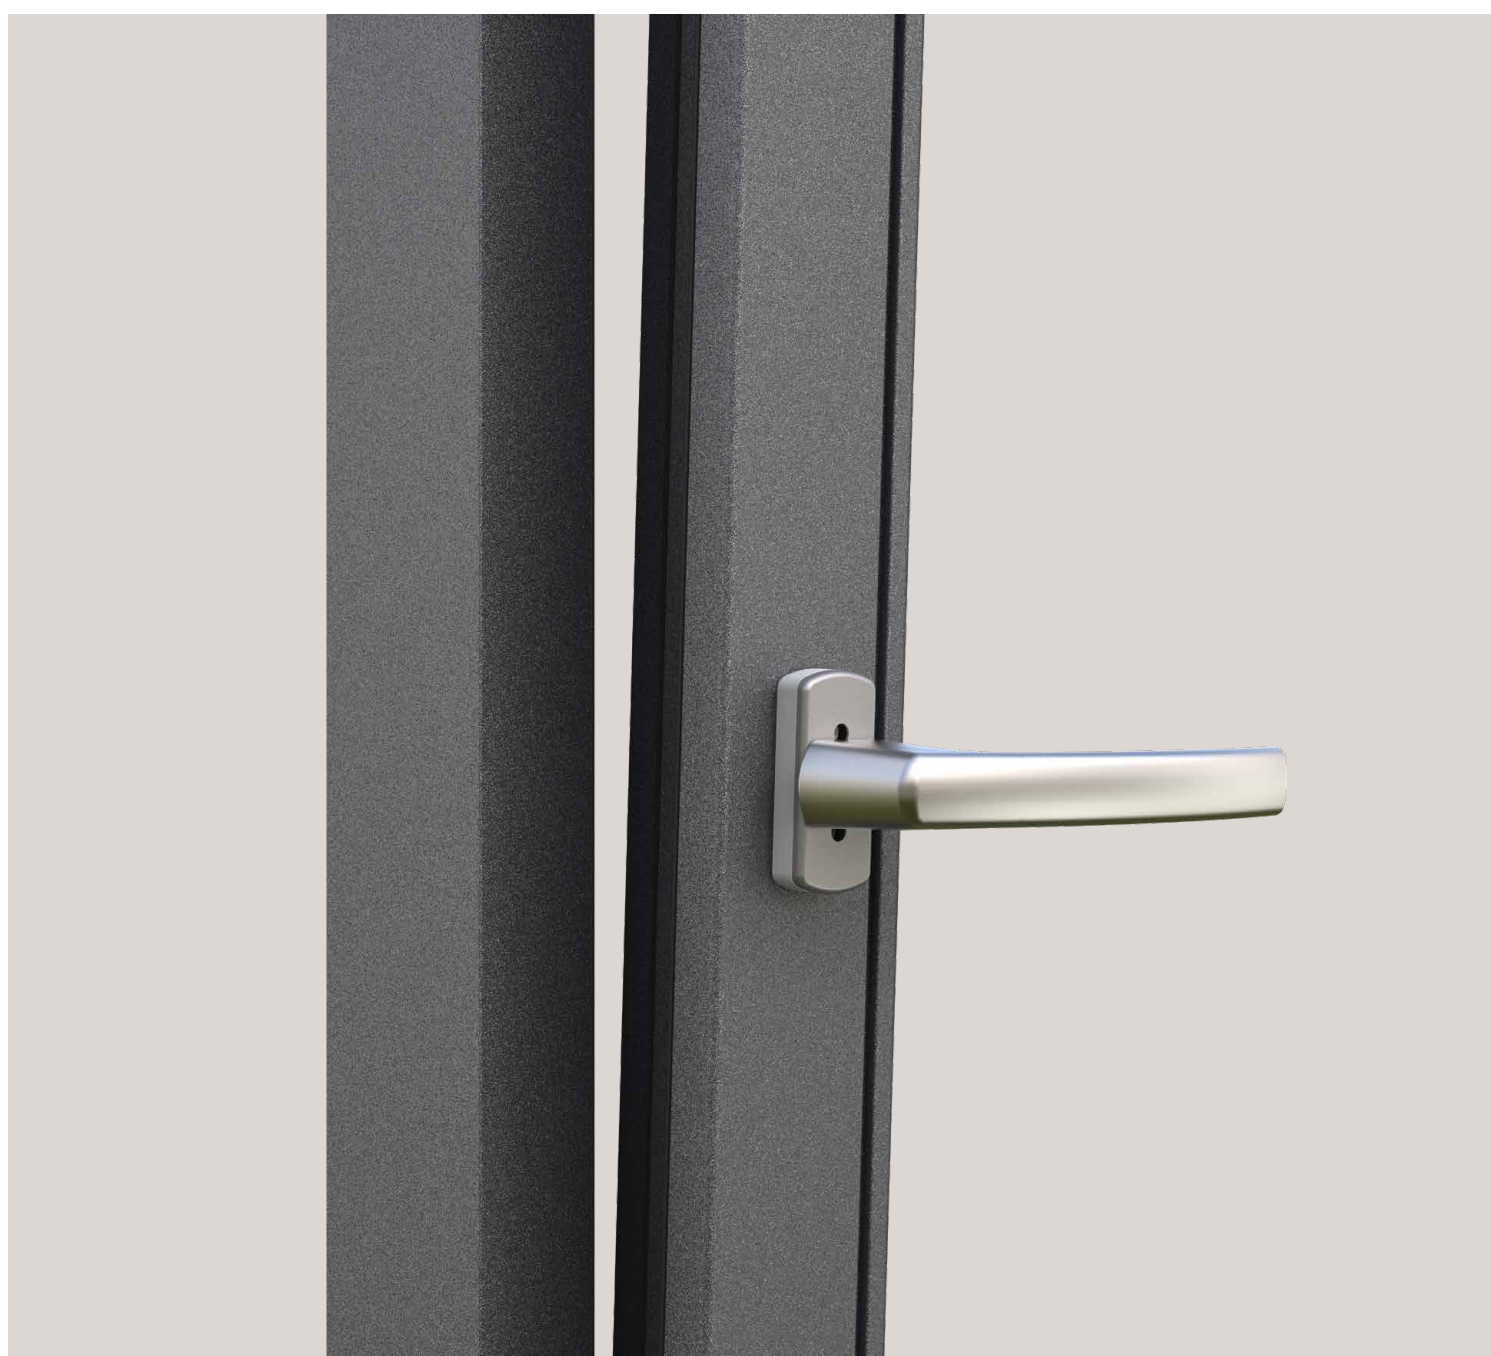

# Klůčky pre jedinečný dizajn posuvných dverí MACO Emotion

DREVO  
PVC  
HLINÍK