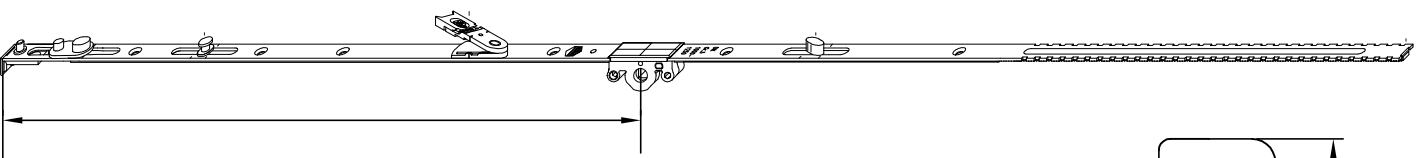

Hart Krukgat

FFH 360-	430	Krukgathoogte	125 mm
FFH 431-	660	Krukgathoogte	190 mm
FFH 661-	840	Krukgathoogte	300 mm
FFH 841-	1090	Krukgathoogte	400 mm
FFH 1091-	1340	Krukgathoogte	500 mm
FFH 1341-	1590	Krukgathoogte	600 mm
FFH 1591-	1850	Krukgathoogte	700 mm
FFH 1851-	2800	Krukgathoogte	1050 mm

Multi Matic Draaivalbeslag Krukgatboring MP  
Krukgathoogteboormaal Nr. 203862

MACO BESCHLÄGE BV

POSTBUS 41  
7020 AA Zelhem  
Tel: 0314-659700

www.maco-nl.nl

Multi Matic

Naam

MC

MC